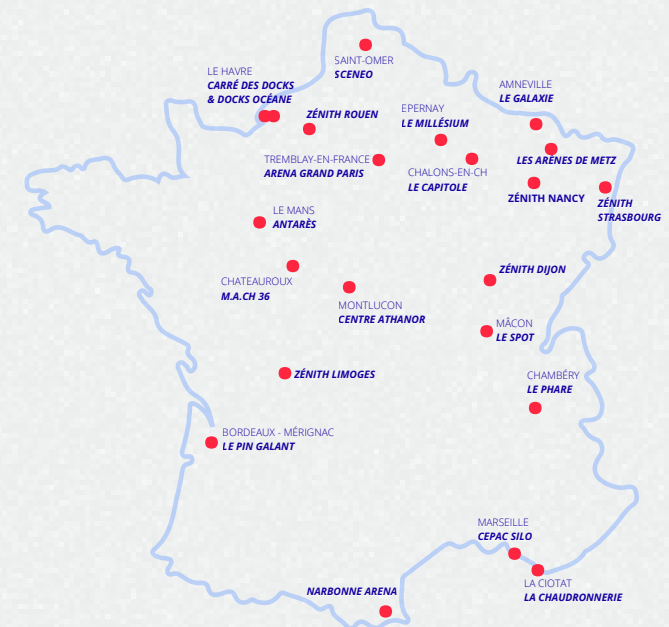

22

SALLES

170

COLLABORATEURS

1500

ÉVÈNEMENTS
PAR AN

3.5 M

SPECTATEURS
& VISITEURS
PAR AN